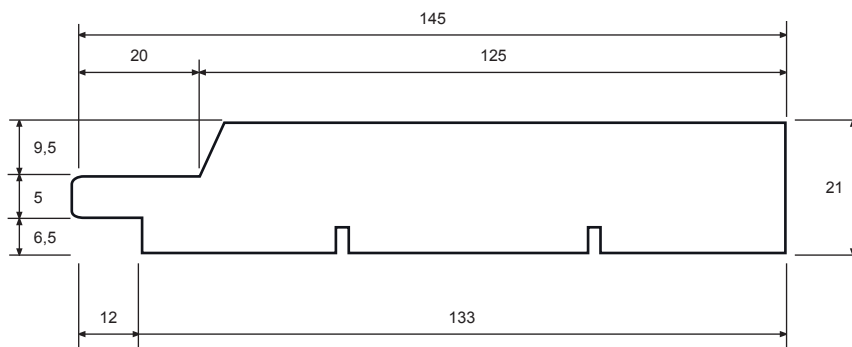

25x150 mm Understern

Varebetegnelse:	25x150 mm Understern
Kvalitet:	Gran savf.
Behandling:	Grundmalet 4 sider + topmaling 3 sider
Færdigmål:	21x145 mm
Overflade:	Båndsavet fremside
Profilnummer:	18006