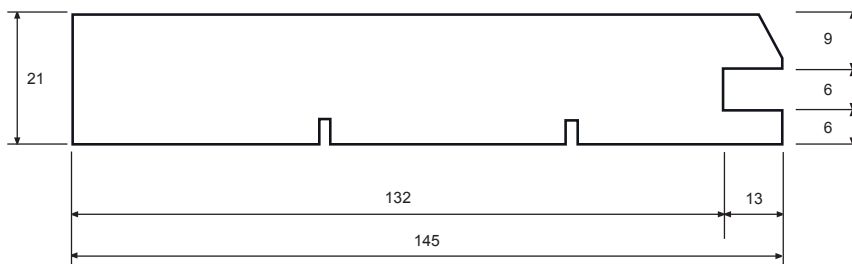

25x150 mm Overstern

Varebetegnelse:	25x150 mm Overstern
Kvalitet:	Gran savf.
Behandling:	Grundmalet 4 sider + topmaling 3 sider
Færdigmål:	21x145 mm
Overflade:	Båndsavet fremside
Profilnummer:	18007