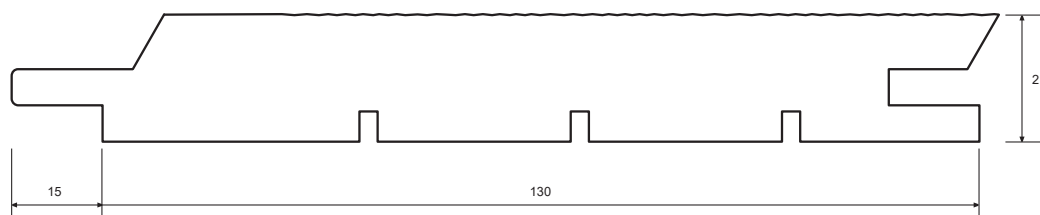

## 25x150 mm TGV m/Vandnæse

Kl. 2 beklædning

Varebetegnelse:	25x150 mm TGV m/vandnæse
Kvalitet:	Gran Savf.
Behandling:	Grundmalet 4 sider, topmalet 3 sider
Færdigmål:	21x145 mm
Overflade:	Båndsavet fremside
Profilnummer:	21007