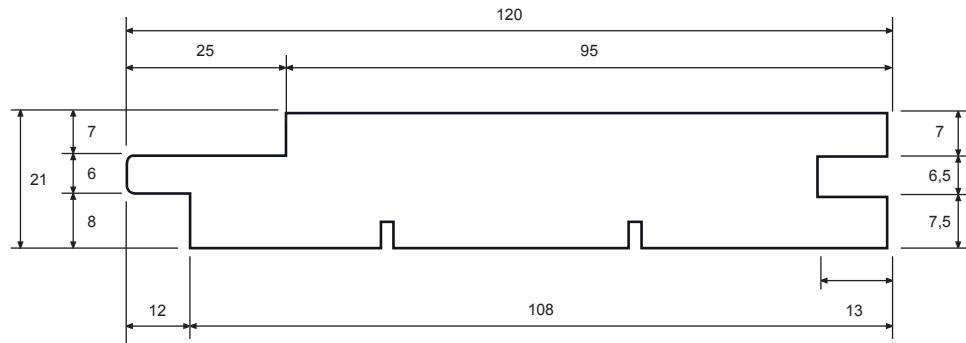

25x125 mm TGU

Kl. 2 beklædning

Varebetegnelse:	25x125 mm TGU
Kvalitet:	Gran savf.
Behandling:	Grundmalet 4 sider + topmaling 3 sider
Færdigmål:	21x120 mm
Overflade:	Båndsavet fremside
Profilnummer:	17012