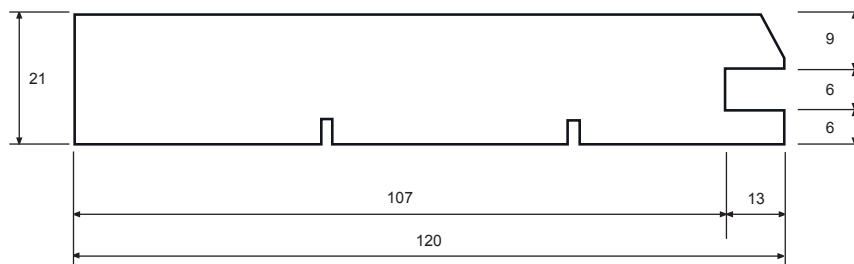

## 25x125 mm Overstern

Varebetegnelse:	25x125 mm Overstern
Kvalitet:	Gran savf.
Behandling:	Grundmalet 4 sider + topmaling 3 sider
Færdigmål:	21x120 mm
Overflade:	Båndsavet fremside
Profilnummer:	18007