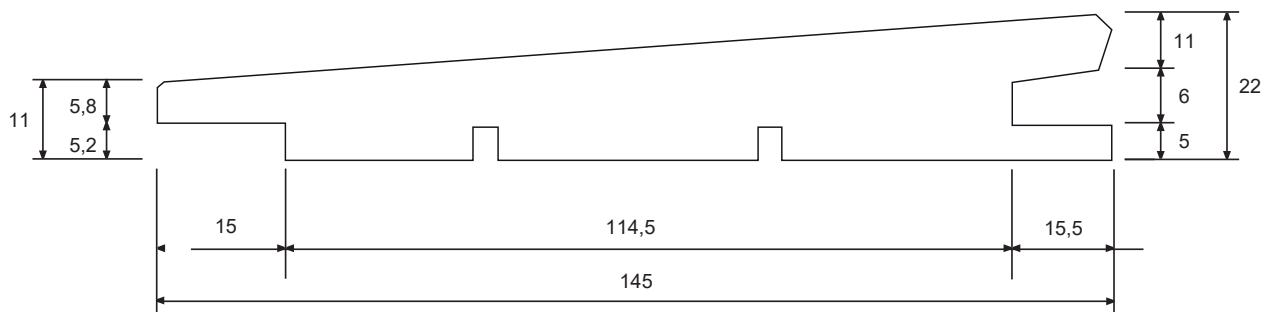

25x150 mm klink profil m/fer + not

Kl. 2 beklædning

Varebetegnelse:	25x150 mm klink profil m/fer + not
Kvalitet:	Fyr savf.
Behandling:	Grundmalet 4 sider + topmaling 3 sider
Færdigmål:	22x145 mm
Overflade:	Båndsavet fremside
Profilnummer:	02514918017