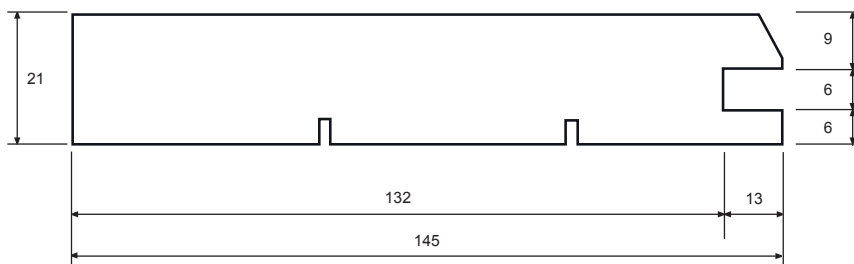

25x150 mm Overstern

Varebetegnelse:	25x150 mm Overstern
Kvalitet:	Gran savf.
Behandling:	Gran trykimprægneret
Færdigmål:	21x145 mm
Overflade:	Båndsavet fremside
Profilnummer:	21001