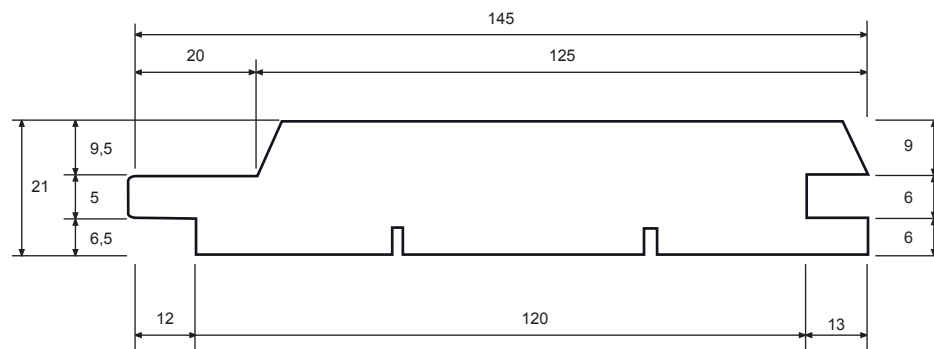

25x150 mm Mellemstern

Kl. 2 beklædning

Varebetegnelse:	25x150 mm Mellemstern
Kvalitet:	Gran savf.
Behandling:	Gran trykimprægneret
Færdigmål:	21x145 mm
Overflade:	Båndsavet fremside
Profilnummer:	21002