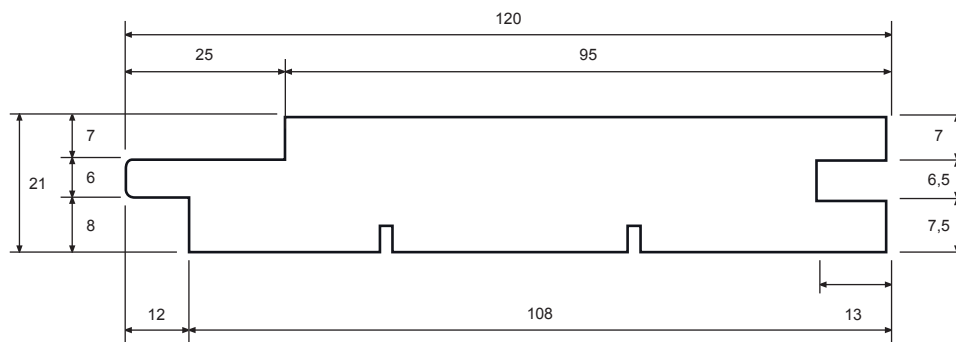

25x125 mm TGU

Kl. 2 beklædning

Varebetegnelse:	25x125 mm TGU
Kvalitet:	Gran savf.
Behandling:	Gran Trykimprægneret
Færdigmål:	21x120 mm
Overflade:	Båndsavet fremside
Profilnummer:	17012