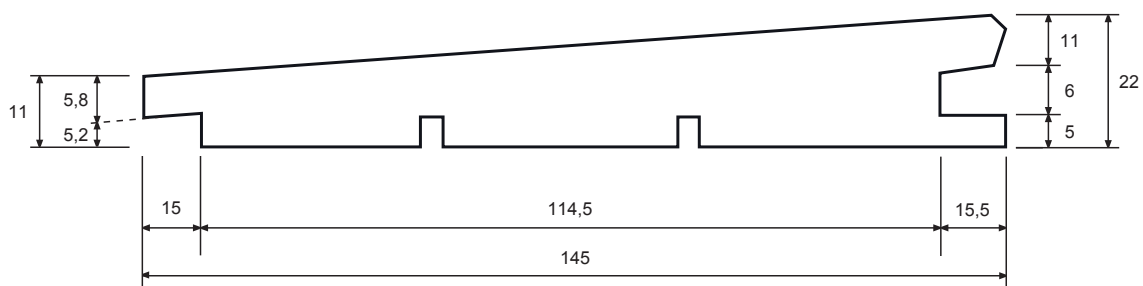

25x150 mm klink profil m/fer + not

Kl. 2 beklædning

| | |
|-----------------|------------------------------------|
| Varebetegnelse: | 25x150 mm klink profil m/fer + not |
| Kvalitet: | Fyr savf. |
| Behandling: | Trykimprægneret NTR Kl. A/B |
| Færdigmål: | 22x145 mm |
| Overflade: | Båndsavet fremside |
| Profilnummer: | 17011 |