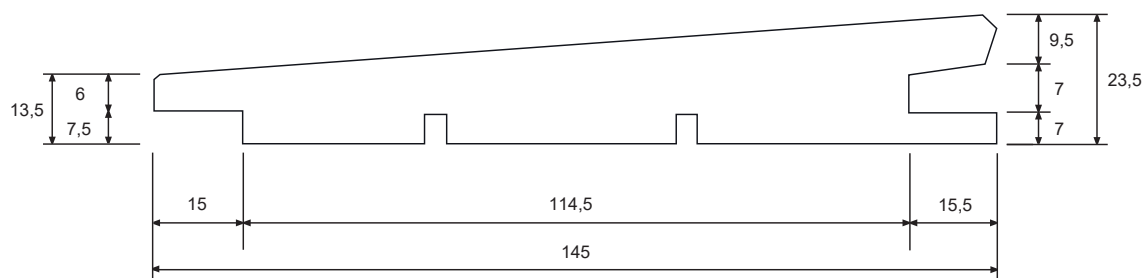

## 25x150 mm klink profil m/fer + not

Kl. 2 beklædning

Varebetegnelse:	25x150 mm klink profil m/fer + not
Kvalitet:	Fyr Savf.
Behandling:	Trykimprægneret NTR
Færdigmål:	22x145 mm
Overflade:	Båndsavet fremside
Profilnummer:	02515017011