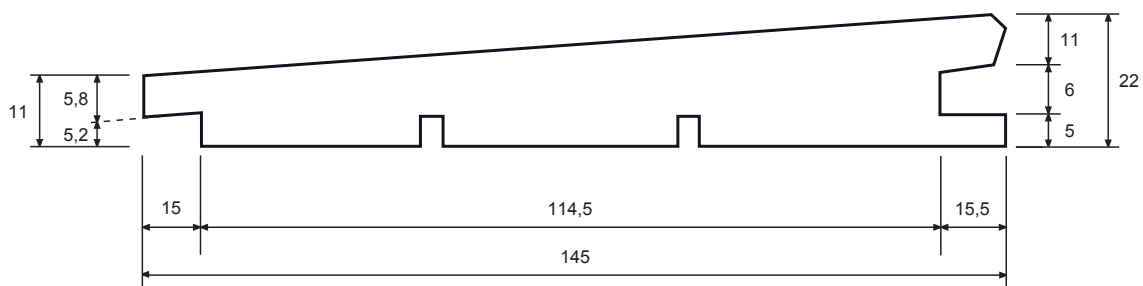

25x150 mm klink profil m/fer + not

Kl. 2 beklædning

Varebetegnelse:	25x150 mm klink profil m/fer + not
Kvalitet:	Fyr savf.
Behandling:	Grundmalet 4 sider + topmaling 3 sider
Færdigmål:	22x145 mm
Overflade:	Båndsavet fremside
Profilnummer:	18017