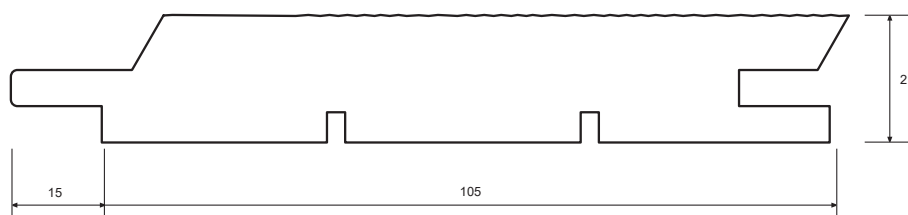

25x125 mm TGV m/Vandnæse

Kl. 2 beklædning

Varebetegnelse:	25x125 mm TGV m/vandnæse
Kvalitet:	Gran Savf.
Behandling:	Grundmalet 4 sider, topmalet 3 sider
Færdigmål:	21x120 mm
Overflade:	Båndsavet fremside
Profilnummer:	21007