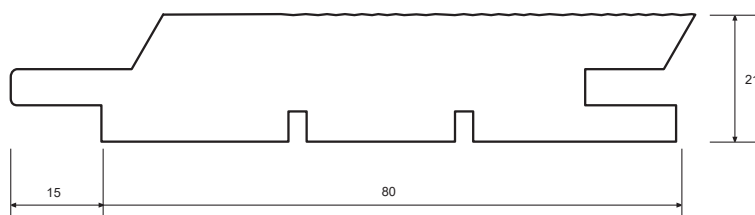

25x100 mm TGV m/Vandnæse

Kl. 2 beklædning

Varebetegnelse:	25x100 mm TGV m/vandnæse
Kvalitet:	Gran Savf.
Behandling:	Grundmalet 4 sider, topmalet 3 sider
Færdigmål:	22x92 mm
Overflade:	Båndsavet fremside
Profilnummer:	21007