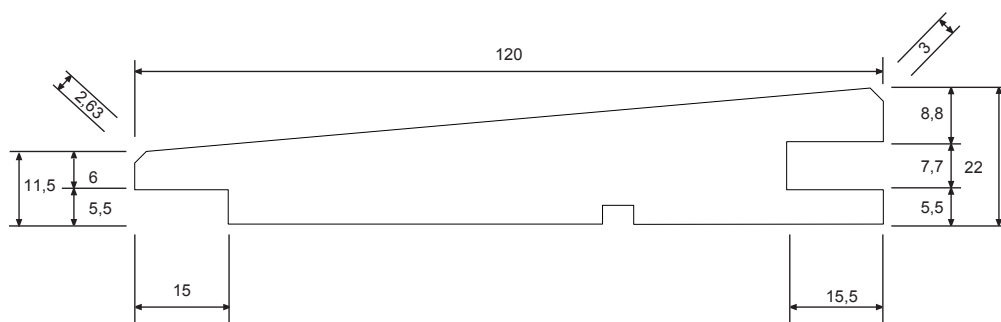

25x125 mm klink profil m/fer + not

Kl. 2 beklædning

Varebetegnelse:	25x125 mm klink profil m/fer + not
Kvalitet:	Gran savf.
Behandling:	Gran trykimprægneret
Færdigmål:	21x120 mm
Overflade:	Båndsavet fremside
Profilnummer:	17013