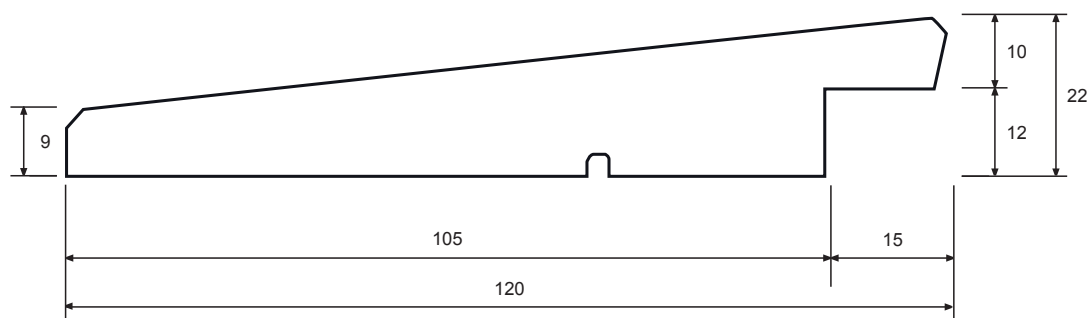

25x125 mm Klink profil m/fals

Varebetegnelse:	25x125 mm Klink profil m/fals
Kvalitet:	Gran savf.
Behandling:	Gran Trykimprægneret
Færdigmål:	22x120 mm
Overflade:	Båndsavet fremside
Profilnummer:	11010