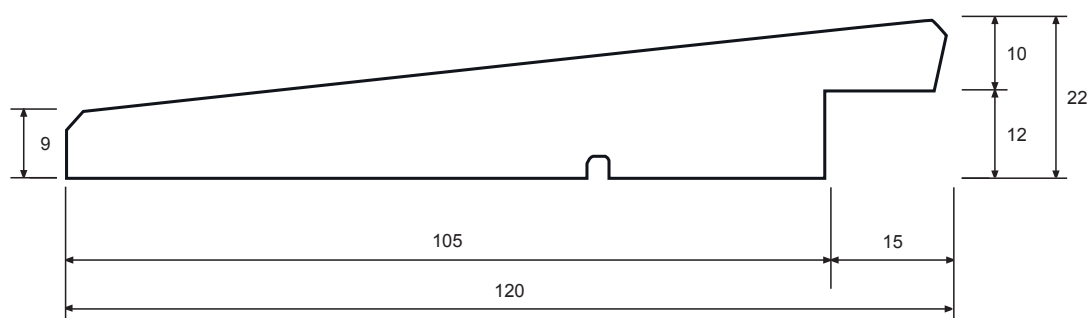

25x125 mm Klink profil m/fals

Varebetegnelse:	25x125 mm Klink profil m/fals
Kvalitet:	Fyr savf.
Behandling:	Trykimprægneret NTR Kl. A/B
Færdigmål:	22x120 mm
Overflade:	Båndsavet fremside
Profilnummer:	17010