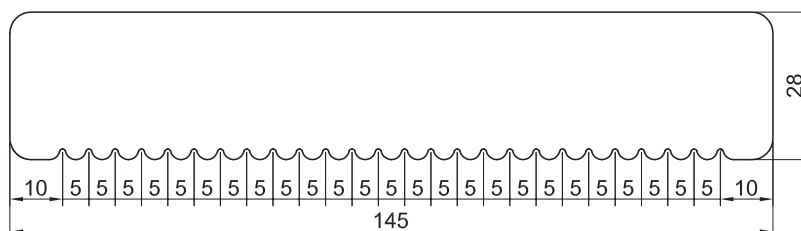

32x150 mm Terrassebrædder m/riller

Varebetegnelse:	32x150 mm Terrassebrædder m/riller
Kvalitet:	Fyr savf.
Behandling:	Brun imprægneret NTR Kl A/B
Færdigmål:	28x145 mm
Overflade:	Høvlet m/riller
Profilnummer:	17016